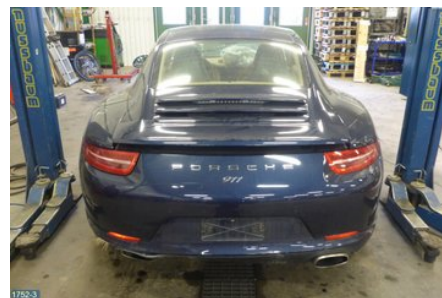

Fordon - Porsche 911

Chassinummer: WP0ZZZ99ZDS100179	Modellår: 2013	Mil: 4.169	Bränsle: Bensin
Färg: MBLÅ	Färgkod: -	Inredning: LUXUR BEIGE	Inredningskod: T75
Växellåda: MANUELL 7VXL	Växellådsnummer: G91.00	Utväxling: -	Gruppkod: -
Motor: 3,4 257KW	Motorkod: MA1.04	Tillverkningsdatum: -	Registreringsdatum: -
Anmärkning: 2DCOUPÉ 3,4I 7VXL BLÅ CARERRA2 991 2WD