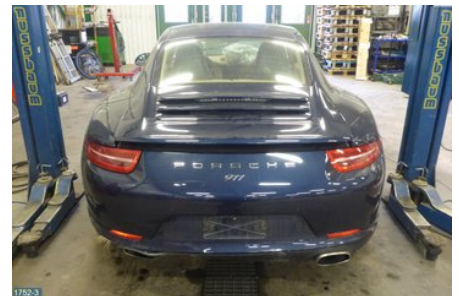

Tel: 019-450690

Fax: 019-450692

www.svenskbilatervinning.se

Del - Bärarm bak

Lagernummer: W148265	Position: Liksidig	Kvalitet: A	Passar fr./till årsm. -
Nyckod: -	Tillverkare: -	Tillverkarkod: -	Originalnr: 99133104503
Anmärkning: -			

Fordon - Porsche 911

Chassinummer: WP0ZZZ99ZDS100179	Modellår: 2013	Mil: 4.169	Bränsle: Bensin
Färg: MBLÅ	Färgkod: -	Inredning: LUXUR BEIGE	Inredningskod: T75
Växellåda: MANUELL 7VXL	Växellådsnummer: G91.00	Utväxling: -	Gruppkod: -
Motor: 3,4 257KW	Motorkod: MA1.04	Tillverkningsdatum: -	Registreringsdatum: -
Anmärkning: 2DCOUBE 3,4I 7VXL BLÅ CARERRA2 991 2WD			