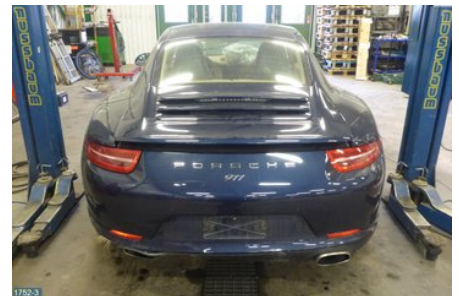

Tel: 019-450690

Fax: 019-450692

www.svenskbilatervinning.se

Del - Bärarm bak

| | | | |
|--------------------------------|------------------------------|----------------------------|-----------------------------------|
| Lagernummer: W148264 | Position: Liksidig | Kvalitet: A | Passar fr./till årsm. - |
| Nyckod: - | Tillverkare: - | Tillverkarkod: - | Originalnr: 99133104703 |
| Anmärkning: - | | | |

Fordon - Porsche 911

| | | | |
|--|-----------------------------------|----------------------------------|---------------------------------|
| Chassinummer: WP0ZZZ99ZDS100179 | Modellår: 2013 | Mil: 4.169 | Bränsle: Bensin |
| Färg: MBLÅ | Färgkod: - | Inredning: LUXUR BEIGE | Inredningskod: T75 |
| Växellåda: MANUELL 7VXL | Växellådsnummer: G91.00 | Utväxling: - | Gruppkod: - |
| Motor: 3,4 257KW | Motorkod: MA1.04 | Tillverkningsdatum: - | Registreringsdatum: - |
| Anmärkning: 2DCOUPÉ 3,4I 7VXL BLÅ CARERRA2 991 2WD | | | |