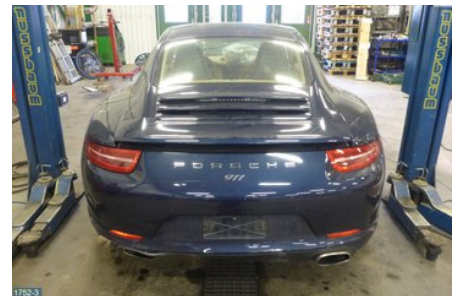

Tel: 019-450690

Fax: 019-450692

www.svenskbilatervinning.se

Del - Bärarm bak

Lagernummer: W148262	Position: Liksiktig	Kvalitet: A	Passar fr./till årsm. -
Nyckod:	Tillverkare: -	Tillverkarkod: -	Originalnr: 99133104703
Anmärkning: -			

Fordon - Porsche 911

Chassinummer: WP0ZZZ99ZDS100179	Modellår: 2013	Mil: 4.169	Bränsle: Bensin
Färg: MBLÅ	Färgkod: -	Inredning: LUXUR BEIGE	Inredningskod: T75
Växellåda: MANUELL 7VXL	Växellådsnummer: G91.00	Utväxling: -	Gruppkod: -
Motor: 3,4 257KW	Motorkod: MA1.04	Tillverkningsdatum: -	Registreringsdatum: -
Anmärkning: 2DCOUPÉ 3,4I 7VXL BLÅ CARERRA2 991 2WD			