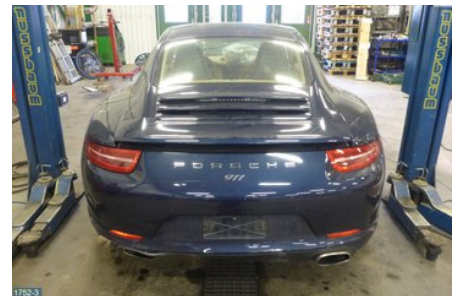

Tel: 019-450690

Fax: 019-450692

www.svenskbilatervinning.se

Del - Bärarm bak

| | | | |
|-------------------------|------------------------|---------------------|----------------------------|
| Lagernummer: W148261 | Position: Liksiktig | Kvalitet: A | Passar fr./till årsm. - |
| Nyckod: | Tillverkare: - | Tillverkarkod: - | Originalnr: 99133106104 |
| Anmärkning: - | | | |

Fordon - Porsche 911

| | | | |
|---|----------------------------|---------------------------|--------------------------|
| Chassinummer: WP0ZZZ99ZDS100179 | Modellår: 2013 | Mil: 4.169 | Bränsle: Bensin |
| Färg: MBLÅ | Färgkod: - | Inredning: LUXUR BEIGE | Inredningskod: T75 |
| Växellåda: MANUELL 7VXL | Växellådsnummer: G91.00 | Utväxling: - | Gruppkod: - |
| Motor: 3,4 257KW | Motorkod: MA1.04 | Tillverkningsdatum: - | Registreringsdatum: - |
| Anmärkning: 2DCOUBE 3,4I 7VXL BLÅ CARERRA2 991 2WD | | | |