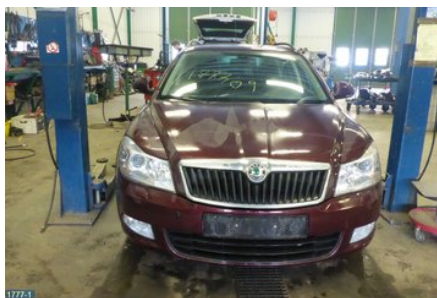

Fordon - Skoda Octavia

Chassinummer: TMBGJ61Z8A2055412	Modellår: 2009	Mil: 10.008	Bränsle: Bensin
Färg: VINRÖD	Färgkod: F3X (9893)	Inredning: M-GRÅ	Inredningskod: CS
Växellåda: 6VXL (MQ200)	Växellådsnummer: LHY (0AJ300040R) RX	Utväxling: -	Gruppkod: -
Motor: 1,4TSI (90KW)	Motorkod: CAXA (03C100038P) 092X	Tillverkningsdatum: 200910	Registreringsdatum: 20091217
Anmärkning: 5DCBI 1,4TSI 6VXL ABS ESPACC DRAG RAILS PDC FÄRDDA