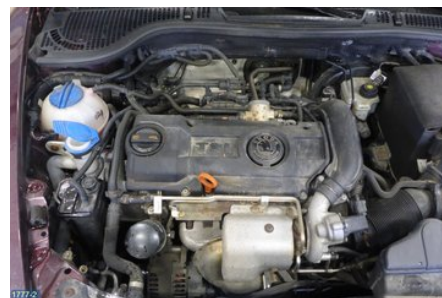

Fordon - Skoda Octavia

Chassinummer: TMBGJ61Z8A2055412	Modellår: 2009	Mil: 10.008	Bränsle: Bensin
Färg: VINRÖD	Färgkod: F3X (9893)	Inredning: M-GRÅ	Inredningskod: CS
Växellåda: 6VXL (MQ200)	Växellådsnummer: LHY (0AJ300040R) RX	Utväxling: -	Gruppkod: -
Motor: 1,4TSI (90KW)	Motorkod: CAXA (03C100038P) 092X	Tillverkningsdatum: 200910	Registreringsdatum: 20091217
Anmärkning: 5DCBI 1,4TSI 6VXL ABS ESPACC DRAG RAILS PDC FÄRDDA