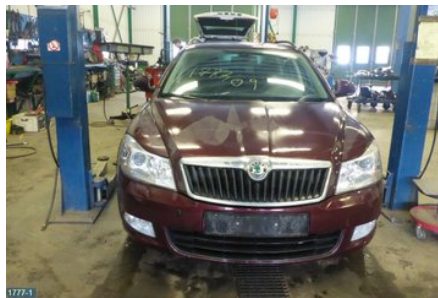

Fordon - Skoda Octavia

Chassinummer: TMBGJ61Z8A2055412	Modellår: 2009	Mil: 10.008	Bränsle: Bensin
Färg: VINRÖD	Färgkod: F3X (9893)	Inredning: M-GRÅ	Inredningskod: CS
Växellåda: 6VXL (MQ200)	Växellådsnummer: LHY (0AJ300040R) RX	Utväxling: -	Gruppkod: -
Motor: 1,4TSI (90KW)	Motorkod: CAXA (03C100038P) 092X	Tillverkningsdatum: 200910	Registreringsdatum: 20091217
Anmärkning: 5DCBI 1,4TSI 6VXL ABS ESPACC DRAG RAILS PDC FÄRDDA