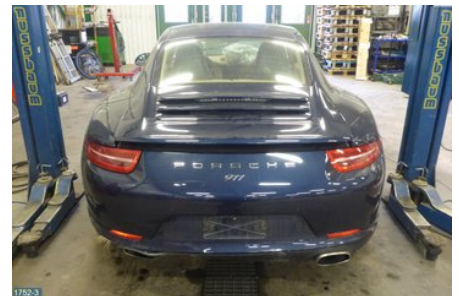

Fordon - Porsche 911

Chassinummer: WP0ZZZ99ZDS100179	Modellår: 2013	Mil: 4.169	Bränsle: Bensin
Färg: MBLÅ	Färgkod: -	Inredning: LUXUR BEIGE	Inredningskod: T75
Växellåda: MANUELL 7VXL	Växellådsnummer: G91.00	Utväxling: -	Gruppkod: -
Motor: 3,4 257KW	Motorkod: MA1.04	Tillverkningsdatum: -	Registreringsdatum: -
Anmärkning: 2DCOUPÉ 3,4I 7VXL BLÅ CARERRA2 991 2WD			