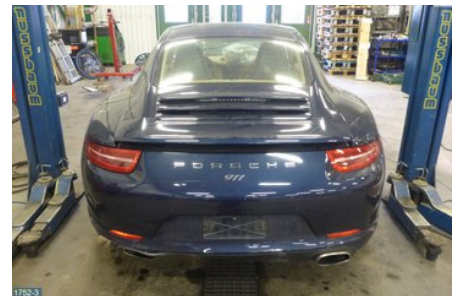

Fordon - Porsche 911

| | | | |
|---|----------------------------|---------------------------|--------------------------|
| Chassinummer: WP0ZZZ99ZDS100179 | Modellår: 2013 | Mil: 4.169 | Bränsle: Bensin |
| Färg: MBLÅ | Färgkod: - | Inredning: LUXUR BEIGE | Inredningskod: T75 |
| Växellåda: MANUELL 7VXL | Växellådsnummer: G91.00 | Utväxling: - | Gruppkod: - |
| Motor: 3,4 257KW | Motorkod: MA1.04 | Tillverkningsdatum: - | Registreringsdatum: - |
| Anmärkning: 2DCOUBE 3,4I 7VXL BLÅ CARERRA2 991 2WD | | | |