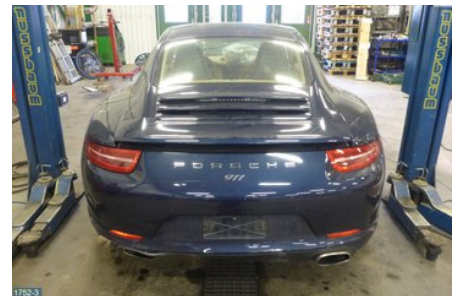

Tel: 019-450690

Fax: 019-450692

www.svenskbilatervinning.se

Del - Bärarm bak

Lagernummer: W147524	Position: Liksidig	Kvalitet: A	Passar fr./till årsm. -
Nyckod: -	Tillverkare: -	Tillverkarkod: -	Originalnr: 99133105310
Anmärkning: NEDRE, LIKSIDIG			

Fordon - Porsche 911

Chassinummer: WP0ZZZ99ZDS100179	Modellår: 2013	Mil: 4.169	Bränsle: Bensin
Färg: MBLÅ	Färgkod: -	Inredning: LUXUR BEIGE	Inredningskod: T75
Växellåda: MANUELL 7VXL	Växellådsnummer: G91.00	Utväxling: -	Gruppkod: -
Motor: 3,4 257KW	Motorkod: MA1.04	Tillverkningsdatum: -	Registreringsdatum: -
Anmärkning: 2DCOUPÉ 3,4I 7VXL BLÅ CARERRA2 991 2WD			