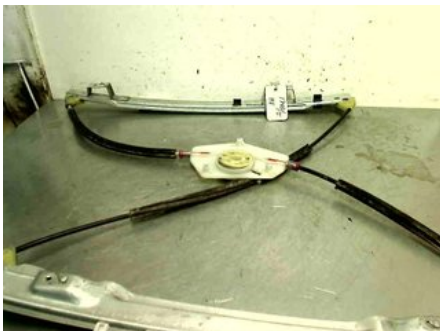

Fordon - Citroen C4 Grand Picasso

Chassinummer: VF7UARHJHAJ606419	Modellår: 2010	Mil: 15.221	Bränsle: Diesel
Färg: BANQUISEVIT MET	Färgkod: EWP	Inredning: ZELIG+MISTECO2	Inredningskod: FX+2F
Växellåda: AUT (6 STEG) MCD	Växellådsnummer: 223180 (RP16069775802)	Utväxling: -	Gruppkod: -
Motor: 2,0HDI (100KW) RHJ	Motorkod: DW10BTED4(0135QA)0139VR	Tillverkningsdatum: -	Registreringsdatum: -
Anmärkning: 5DMPV 2,0HDI AUT ABSESP ASR ACC DRAG DIESELVÄ