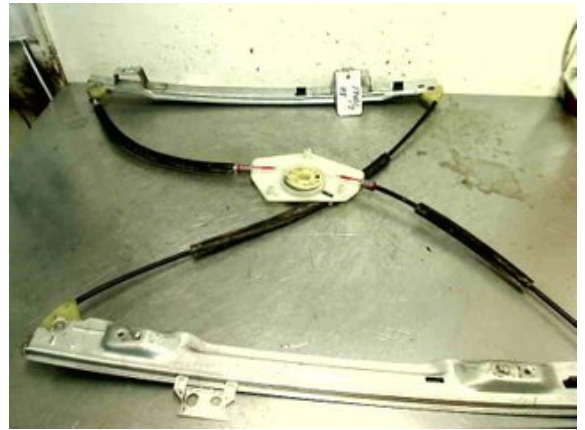

Tel: 019-450690

Fax: 019-450692

www.svenskbilatervinning.se

Del - Fönsterhissmekanism

Lagernummer: W143260	Position: Höger fram	Kvalitet: A	Passar fr./till årsm. -
Nykod:	Tillverkare: -	Tillverkarkod: HÖGER FRAM	Originalnr: 9222CT
Anmärkning: FÖR ELHISS			