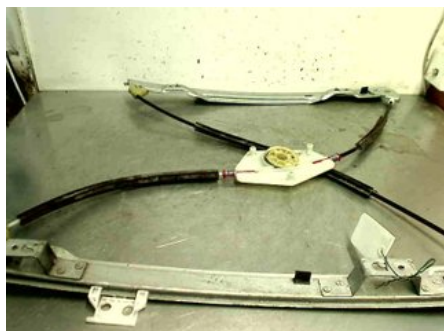

Fordon - Citroen C4 Grand Picasso

Chassinummer: VF7UARHJHAJ606419	Modellår: 2010	Mil: 15.221	Bränsle: Diesel
Färg: BANQUISEVIT MET	Färgkod: EWP	Inredning: ZELIG+MISTECO2	Inredningskod: FX+2F
Växellåda: AUT (6 STEG) MCD	Växellådsnummer: 223180 (RP16069775802)	Utväxling: -	Gruppkod: -
Motor: 2,0HDI (100KW) RHJ	Motorkod: DW10BTED4(0135QA)0139VR	Tillverkningsdatum: -	Registreringsdatum: -
Anmärkning: 5DMPV 2,0HDI AUT ABSESP ASR ACC DRAG DIESELVÄ