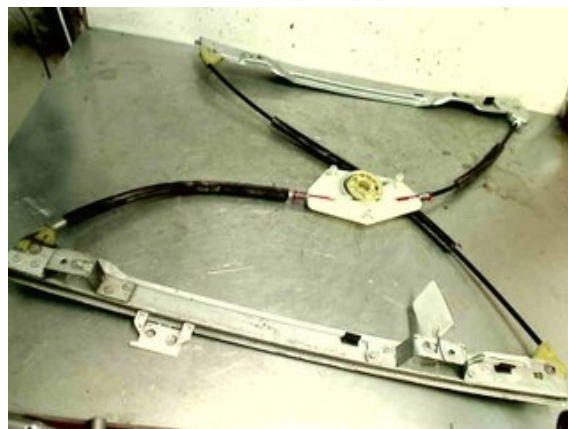

Tel: 019-450690

Fax: 019-450692

www.svenskbilatervinning.se

Del - Fönsterhissmekanism

Lagernummer: W143259	Position: Vänster fram	Kvalitet: A	Passar fr./till årsm. -
Nyckod:	Tillverkare: -	Tillverkarkod: VÄNSTER FRAM	Originalnr: 9221CV
Anmärkning: FÖR ELHISS			