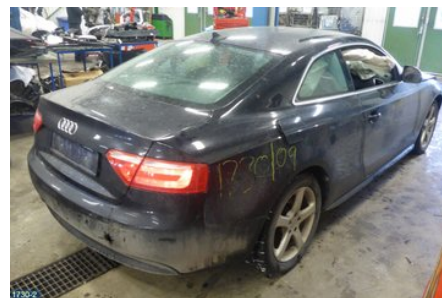

Tel: 019-450690

Fax: 019-450692

www.svenskbilatervinning.se

Del - Elhiss Strömställare

Lagernummer: W145900	Position: Höger	Kvalitet: A	Passar fr./till årsm. -
Nyckod:	Tillverkare: BITRON	Tillverkarkod: 1688-02S BITRON	Originalnr: 8K0959855A
Anmärkning: HÖGER, 1 KNAPP, 4 STIFT			

Fordon - Audi A5

Chassinummer: WAUZZZ8T39A005486	Modellår: 2009	Mil: 11.558	Bränsle: Bensin
Färg: SVART	Färgkod: LY9B	Inredning: GRÅ	Inredningskod: GD
Växellåda: 6VXL	Växellådsnummer: JJF (0B1300027X)	Utväxling: -	Gruppkod: -
Motor: 1,8TFSI (125KW)	Motorkod: CABD (06H100031A)	Tillverkningsdatum: -	Registreringsdatum: -
Anmärkning: 2DCOUPÈ1,8TFSI 6VXL ABSESP ACC PDC FARTHÅLLARE			