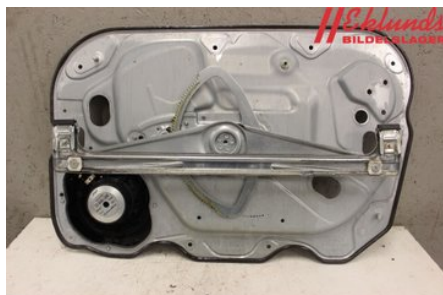

Fordon - Ford C-MAX, Ford Focus C-MAX

Chassinummer: WF0EXXGCDE8S73810	Modellår: 2009	Mil: 16.712	Bränsle: Diesel
Färg: ORANGE	Färgkod: -	Inredning: SVART HALVSKINN	Inredningskod: -
Växellåda: 6VXL	Växellådsnummer: -	Utväxling: -	Gruppkod: -
Motor: 1997	Motorkod: D4204T 2.0 TDCI	Tillverkningsdatum: 200811	Registreringsdatum: 200811
Anmärkning: FORD DM2 C-MAX D4204T 2.0 TDCI 6VXL 5DR MINI-FL