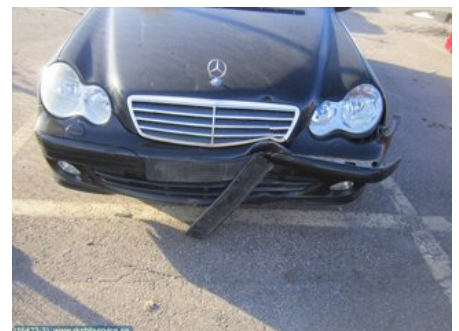

Fordon - Mercedes C-Class

Chassinummer: WDB2030461A755279	Modellår: 2005	Mil: 20.000	Bränsle: Bensin
Färg: Svart	Färgkod: C197	Inredning: -	Inredningskod: -
Växellåda: Man	Växellådsnummer: 20326031020204424308	Utväxling: -	Gruppkod: -
Motor: M271.946,1.8 105 KW	Motorkod: -	Tillverkningsdatum: -	Registreringsdatum: -
Anmärkning: C180 KOMP