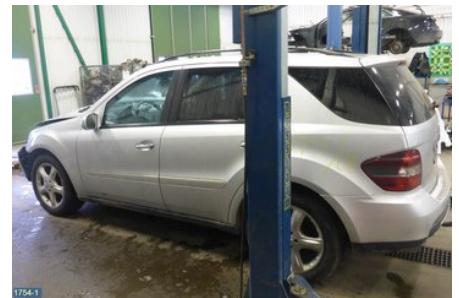

Fordon - Mercedes ML/GLE-Class

Chassinummer: WDC1641221A097931	Modellår: 2006	Mil: 21.673	Bränsle: Diesel
Färg: LJUS SILVER	Färgkod: 775U	Inredning: SVART SKINN	Inredningskod: 901A
Växellåda: AUT (7STEG)722902	Växellådsnummer: A1642708200,A1642701601	Utväxling: 3,45	Gruppkod: -
Motor: 3,0CDI (165KW)	Motorkod: OM642.940 (A6420103302)	Tillverkningsdatum: -	Registreringsdatum: -
Anmärkning: 5DSUV 320CDI AUT 4WD ABSESP PTS REGSENSOR XENON