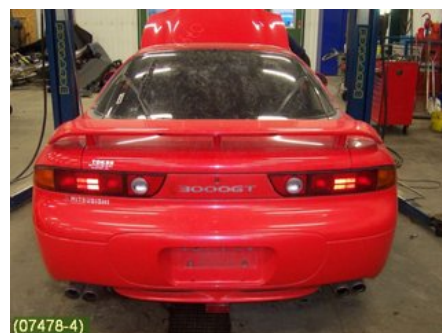

Fordon - Mitsubishi 3000 GT

Chassinummer: AM84J8SY032093	Modellår: 1995	Mil: 15.041	Bränsle: -
Färg: RÖD	Färgkod: R71A	Inredning: SVART/GRÅ SKINN	Inredningskod: 39H
Växellåda: 5VXL	Växellådsnummer: F5M33	Utväxling: -	Gruppkod: -
Motor: 3,0I V6 24V (165KW)	Motorkod: 6G72 (KOMP: 13,5-14 BAR)	Tillverkningsdatum: -	Registreringsdatum: 19990503
Anmärkning: 2DCUPÉ 3,0I 5VXL,ASC,ACC-LÅS,SERVO,2*ELHISSAR			