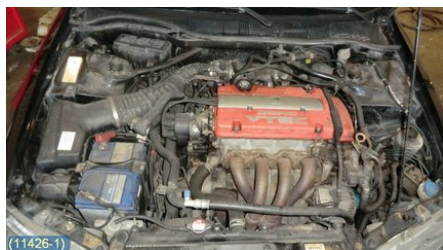

### Fordon - Honda Accord

Chassinummer: SHHCH1590YU020651	Modellår: 2000	Mil: 17.651	Bränsle: Bensin
Färg: SVART	Färgkod: -	Inredning: GRÅ	Inredningskod: -
Växellåda: 5VXL	Växellådsnummer: U2Q7-1002443	Utväxling: -	Gruppkod: -
Motor: 2,2 (156KW)	Motorkod: H22A7 (KOMP 14,5-15 BAR)	Tillverkningsdatum: 200001	Registreringsdatum: 20000313
Anmärkning: 4DSED TYPE R 2,2 5VXL			