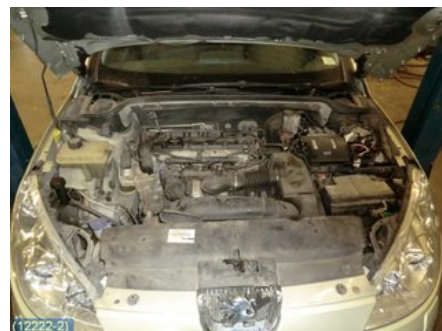

### Fordon - Peugeot 407

Chassinummer: VF36DRFNC21368982	Modellår: 2006	Mil: 12.323	Bränsle: Bensin
Färg: LGRÅ	Färgkod: KCVD	Inredning: GRÅ	Inredningskod: FY
Växellåda: 5VXL	Växellådsnummer: 2222 JV, BE4 V	Utväxling: -	Gruppkod: -
Motor: 2,0 (100KW)	Motorkod: RFN, 0135 KN, EW10J4	Tillverkningsdatum: 200509	Registreringsdatum: 20051219
Anmärkning: 4DSED 2,0 5VXL ABS ACCREGNSENSOR ELSTYRSERVO			