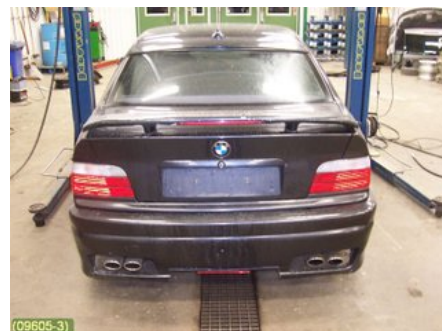

Tel: 019-450690

Fax: 019-450692

www.svenskbilatervinning.se

Del - Färddator

Lagernummer: W32541	Position:	Kvalitet: A	Passar fr./till årsm. -
Nyckod:	Tillverkare: BORG	Tillverkarkod: 022151 BORG	Originalnr: 8357653
Anmärkning: 7 KNAPPAR+2 DISPLAYER, 18 STIFT			

Fordon - BMW 3-Series

Chassinummer: BE11080JG40725	Modellår: 1994	Mil: 24.765	Bränsle: Bensin
Färg: DIAMANTSVARTMET	Färgkod: DIAMANTSVARTMET	Inredning: SVART	Inredningskod: SVART
Växellåda: 5VXL	Växellådsnummer: 220.0.0225.97 GETRAG	Utväxling: -	Gruppkod: -
Motor: 1,6I (75KW)	Motorkod: M43-B16 (KOMP: 9-10 BAR)	Tillverkningsdatum: -	Registreringsdatum: 19931125
Anmärkning: 2DCUPÉ 1,6I 5VXL ABSERVO,C-LÅS,2*ELHISSAR			