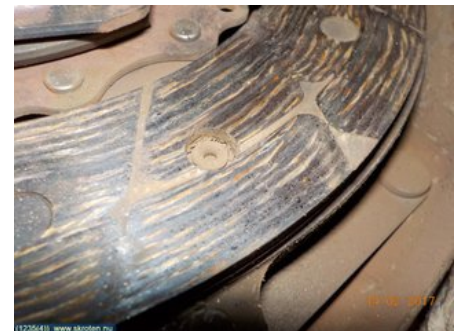

Fordon - Honda Prelude

Chassinummer: BB21500C004217	Modellår: 1992	Mil: -	Bränsle: Bensin
Färg: SVART	Färgkod: -	Inredning: -	Inredningskod: -
Växellåda: Manuell	Växellådsnummer: -	Utväxling: -	Gruppkod: -
Motor: 2,3	Motorkod: H23A2	Tillverkningsdatum: -	Registreringsdatum: 19920921
Anmärkning: HONDA PRELUDE BB215NH 23