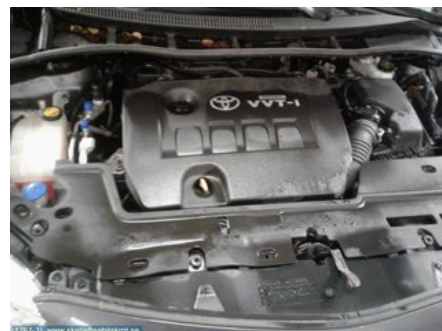

Fordon - Toyota Corolla

Chassinummer: AHTLB56E003019656	Modellår: 2008	Mil: 9.644	Bränsle: -
Färg: MGRÅ	Färgkod: -	Inredning: SVAT/GRÅTT TYG	Inredningskod: -
Växellåda: 5-VÄXLAD MANUEL	Växellådsnummer: -	Utväxling: -	Gruppkod: -
Motor: 1.6 VVTI	Motorkod: 1ZR-FE	Tillverkningsdatum: -	Registreringsdatum: 2009-03-23

Anmärkning:

TOYOTA COROLLA 1.6 VVTI 1.6 VVTI 5-VÄXLAD MANUEL SE