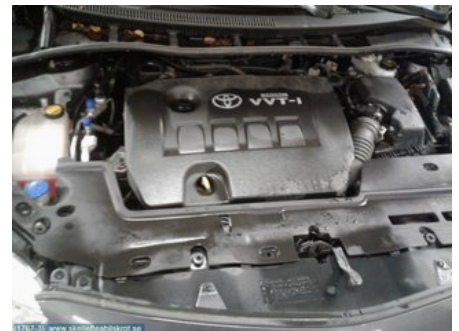

Tel: 0910-86122

Fax:

www.skellefteabildmontering.se

Del - Insugningsrör / slang

Lagernummer: W10408	Position:	Kvalitet: A	Passar fr./till årsm. -
Nyckod: -	Tillverkare: -	Tillverkarkod: -	Originalnr: 178800D090
Anmärkning: -			

Fordon - Toyota Corolla

Chassinummer: AHTLB56E003019656	Modellår: 2008	Mil: 9.644	Bränsle: -
Färg: MGRÅ	Färgkod: -	Inredning: SVAT/GRÅTT TYG	Inredningskod: -
Växellåda: 5-VÄXLAD MANUEL	Växellådsnummer: -	Utväxling: -	Gruppkod: -
Motor: 1.6 VVTI	Motorkod: 1ZR-FE	Tillverkningsdatum: -	Registreringsdatum: 2009-03-23
Anmärkning: TOYOTA COROLLA 1.6 VVTI 1.6 VVTI 5-VÄXLAD MANUEL SE			