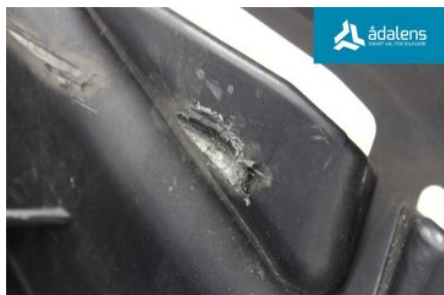

Fordon - Arctic Cat Snöskoter

Chassinummer: 4UF08SNW08T116271	Modellår: 2008	Mil: 518	Bränsle: -
Färg: FLERF	Färgkod: -	Inredning: -	Inredningskod: -
Växellåda: MED BACK	Växellådsnummer: -	Utväxling: -	Gruppkod: -
Motor: F8 SNO PRO	Motorkod: B80	Tillverkningsdatum: -	Registreringsdatum: 20071017
Anmärkning: F8 SNO PRO 128" & F8 SNO PRO MED BACK SSK