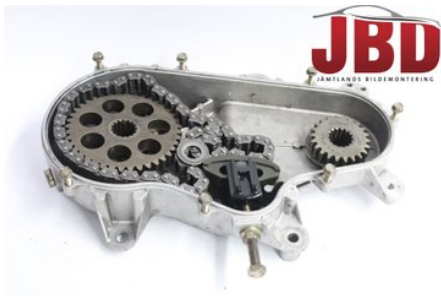

Tel: 063-138200

Fax: 063-102190

www.jbdbildelar.se

Del - Växellådshus / Kedjehus Delar

Lagernummer: W407082	Position:	Kvalitet: A SAKNAR LOCK	Passar fr./till årsm. -
Nyckod:	Tillverkare: -	Tillverkarkod: -	Originalnr: 2203548
Anmärkning: 600 IQ SHIFT 39/23			

Fordon - Polaris Snöskoter

Chassinummer: SN1PB6FE89C665655	Modellår: 2009	Mil: 224	Bränsle: -
Färg: SVART	Färgkod: -	Inredning: SVART SKINN	Inredningskod: -
Växellåda: -	Växellådsnummer: -	Utväxling: -	Gruppkod: -
Motor: -	Motorkod: 600 IQ SHIFT	Tillverkningsdatum: -	Registreringsdatum: -
Anmärkning: 600 IQ SHIFT 600 IQ SHIFT BAND			