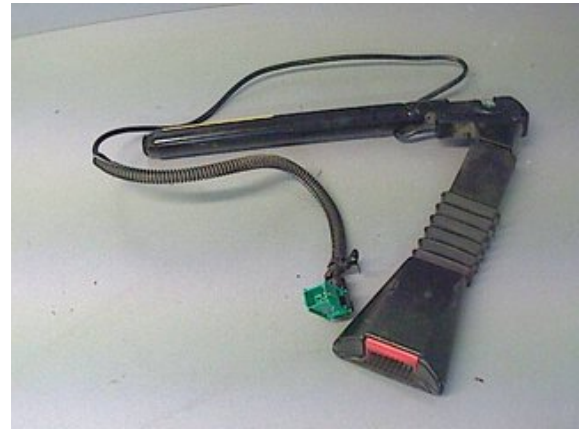

Tel: 0141-234400

Fax:

motalabildemontering.se

Del - Säkerhetsbälteslås / Stopp

Lagernummer: W124269	Position:	Kvalitet: A	Passar fr./till årsm. -
Nyckod: -	Tillverkare: -	Tillverkarkod: VÄNSTER-FRAM	Originalnr: 09114885
Anmärkning: MED STRÄCKARE,542404961E VÄNSTER-FRAM			

Fordon - Opel Combo

Chassinummer: W0L0XCF2584382618	Modellår: 2008	Mil: 11.512	Bränsle: -
Färg: GRÖN	Färgkod: OT3	Inredning: M-GRÅ MÖNSTRAD	Inredningskod: XXQB
Växellåda: 5VXL	Växellådsnummer: -	Utväxling: -	Gruppkod: -
Motor: 1.6 16V CNG	Motorkod: Z16YNG-20MH29	Tillverkningsdatum: -	Registreringsdatum: 20081001
Anmärkning: 6DR SKP 1,6 CNG 5VXL			