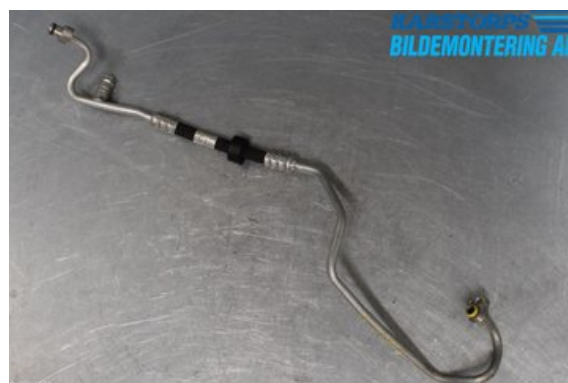

Lagernummer:

W737853

159 SEK

Frakt / Leveranstid:

Från 185 SEK / 1-3 dagar

Karstorps Bildemontering AB

Björkebergavägen, Karstorp

60595 Norrköping

Tel: 011-4954000

Fax:

www.karstorpsbildemontering.se

Del - AC Slang, Rör

Lagernummer: W737853	Position:	Kvalitet: A	Passar fr./till årsm. -
Nykod: A2128302016	Tillverkare: -	Tillverkarkod: -	Originalnr: A2128309500
Anmärkning: Kondensor - Skarv exp.ventil			