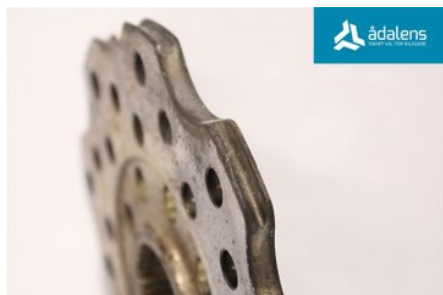

Fordon - Yamaha Snöskoter

Chassinummer: 4UF8KT208FT000145	Modellår: 2015	Mil: 149	Bränsle: -
Färg: RÖD/VIT	Färgkod: -	Inredning: -	Inredningskod: -
Växellåda: -	Växellådsnummer: -	Utväxling: -	Gruppkod: -
Motor: 1049cc	Motorkod: FYMXY1.05TR4	Tillverkningsdatum: 201409	Registreringsdatum: 20141030
Anmärkning: SRVIPER M-TX 162 SE 8KT2 1049CC SSK