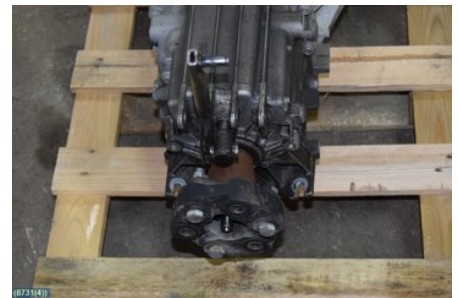

Fordon - BMW 3-Series

Chassinummer: WBAVB11010KT53269	Modellår: 2005	Mil: 13.990	Bränsle: -
Färg: ARKTIS METALLIC	Färgkod: A34	Inredning: LEATHER DAKOTA/B7 LE	Inredningskod: LCB7
Växellåda: Manuell	Växellådsnummer: GS6-17BG	Utväxling: -	Gruppkod: -
Motor: Bensin ,6CL, 16	Motorkod: N52B25A	Tillverkningsdatum: -	Registreringsdatum: -
Anmärkning: BMW 325I,E90,5D,MAN,BENS BENSIN ,6CL, 16 MANUELL SE