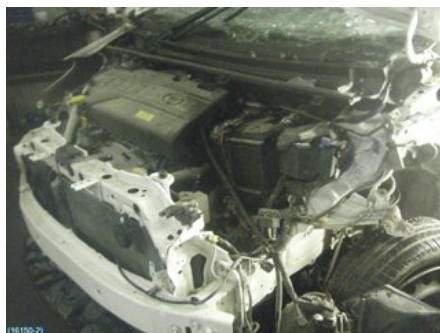

Fordon - Toyota Yaris

Chassinummer: VNKKJ3D390A119758	Modellår: 2013	Mil: 11.652	Bränsle: Bensin
Färg: VIT	Färgkod: -	Inredning: -	Inredningskod: -
Växellåda: -	Växellådsnummer: 30410-52231	Utväxling: -	Gruppkod: -
Motor: -	Motorkod: 1NR.FE	Tillverkningsdatum: 201210	Registreringsdatum: 20121219
Anmärkning: 1,3LKOMBI-SED AUT H-STYRD