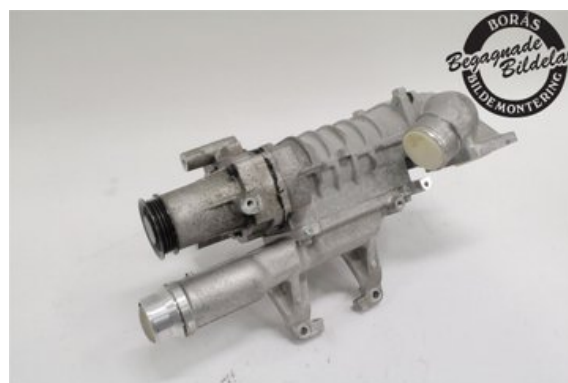

Lagernummer:

W539597

6.500 SEK

Frakt / Leveranstid:

Från 150 SEK / 1-3 dagar

Borås Bildmontering AB

Handvävargatan 2

50730 Brämhult

Tel: 033-230050

Fax:

www.borasbildmontering.se

Del - Kompressor Remdriven

Lagernummer: W539597	Position:	Kvalitet: A	Passar fr./till årsm. -
Nyckod:	Tillverkare: -	Tillverkarkod: -	Originalnr: 141103HD1A
Anmärkning: -			

Fordon - Nissan Micra

Chassinummer: MDHFEUK13U0501745	Modellår: 2013	Mil: 4.403	Bränsle: Bensin
Färg: SILVER	Färgkod: -	Inredning: -	Inredningskod: -
Växellåda: AUT	Växellådsnummer: -	Utväxling: -	Gruppkod: -
Motor: 1198	Motorkod: 1,2 HR12DDR	Tillverkningsdatum: 201208	Registreringsdatum: 20121130
Anmärkning: 1,2 1,2 HR12DDR AUT 5DR KOMBI-SEDAN BENSIN			