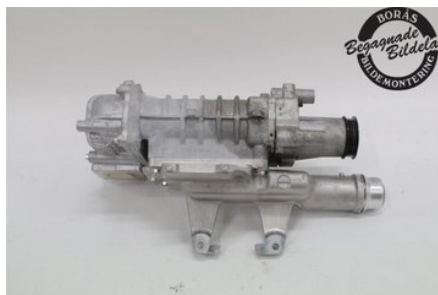

Tel: 033-230050

Fax:

www.borasbildmontering.se

Del - Kompressor Remdriven

Lagernummer: W539597	Position:	Kvalitet: A	Passar fr./till årsm. -
Nyckod:	Tillverkare: -	Tillverkarkod: -	Originalnr: 141103HD1A
Anmärkning: -			

Fordon - Nissan Micra

Chassinummer: MDHFEUK13U0501745	Modellår: 2013	Mil: 4.403	Bränsle: Bensin
Färg: SILVER	Färgkod: -	Inredning: -	Inredningskod: -
Växellåda: AUT	Växellådsnummer: -	Utväxling: -	Gruppkod: -
Motor: 1198	Motorkod: 1,2 HR12DDR	Tillverkningsdatum: 201208	Registreringsdatum: 20121130
Anmärkning: 1,2 1,2 HR12DDR AUT 5DR KOMBI-SEDAN BENSIN			