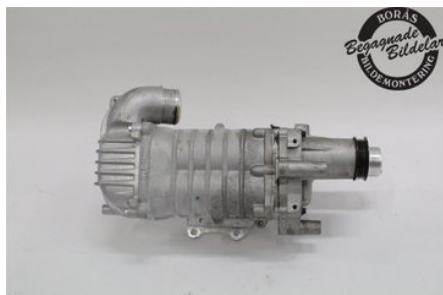

Tel: 033-230050

Fax:

www.borasbildmontering.se

Del - Kompressor Remdriven

Lagernummer: W539597	Position:	Kvalitet: A	Passar fr./till årsm. -
Nyckod:	Tillverkare: -	Tillverkarkod: -	Originalnr: 141103HD1A
Anmärkning: -			

Fordon - Nissan Micra

Chassinummer: MDHFEUK13U0501745	Modellår: 2013	Mil: 4.403	Bränsle: Bensin
Färg: SILVER	Färgkod: -	Inredning: -	Inredningskod: -
Växellåda: AUT	Växellådsnummer: -	Utväxling: -	Gruppkod: -
Motor: 1198	Motorkod: 1,2 HR12DDR	Tillverkningsdatum: 201208	Registreringsdatum: 20121130
Anmärkning: 1,2 1,2 HR12DDR AUT 5DR KOMBI-SEDAN BENSIN			