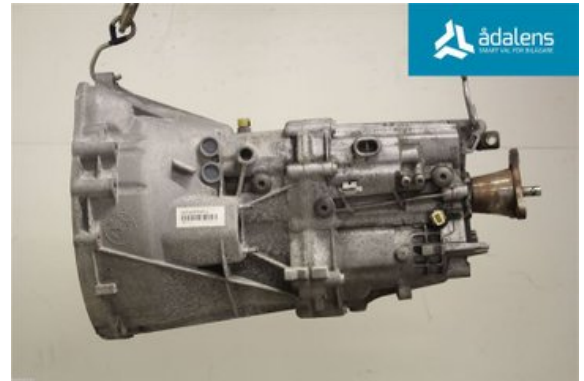

Lagernummer:

W1320953

6.120 SEK

Frakt / Leveranstid:

Från 875 SEK / 1-3 dagar

Ådalens Bildemontering AB

Karossvägen 1

87233 Kramfors

Tel: 0612-12420

Fax: 0612-711748

www.adalens.se

Del - Växellåda manuell 6-vxl

Lagernummer: W1320953	Position:	Kvalitet: A	Passar fr./till årsm. -
Nyckod:	Tillverkare: -	Tillverkarkod: GS617BGAPX	Originalnr: 23007626310
Anmärkning: GETRAG GETRAG			

Fordon - BMW 5-Series

Chassinummer: WBANE31000B927704	Modellår: 2006	Mil: 12.125	Bränsle: Bensin
Färg: GRÖN	Färgkod: 349	Inredning: -	Inredningskod: LCBA
Växellåda: 6VXL	Växellådsnummer: -	Utväxling: -	Gruppkod: -
Motor: 523i	Motorkod: N52-B25A	Tillverkningsdatum: 200512	Registreringsdatum: 20051215
Anmärkning: 523I SEDAN 523I 6VXL 4DR SED BENSIN			