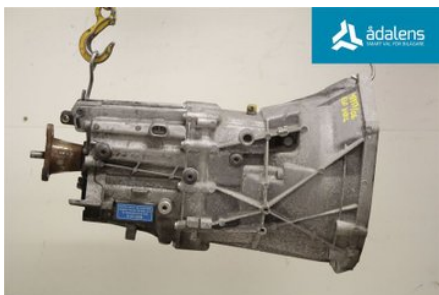

Tel: 0612-12420

Fax: 0612-711748

www.adalens.se

Del - Växellåda manuell 6-vxl

Lagernummer: W1320953	Position:	Kvalitet: A	Passar fr./till årsm. -
Nyckod:	Tillverkare: -	Tillverkarkod: GS617BGAPX	Originalnr: 23007626310
Anmärkning: GETRAG GETRAG			

Fordon - BMW 5-Series

Chassinummer: WBANE31000B927704	Modellår: 2006	Mil: 12.125	Bränsle: Bensin
Färg: GRÖN	Färgkod: 349	Inredning: -	Inredningskod: LCBA
Växellåda: 6VXL	Växellådsnummer: -	Utväxling: -	Gruppkod: -
Motor: 523i	Motorkod: N52-B25A	Tillverkningsdatum: 200512	Registreringsdatum: 20051215
Anmärkning: 523I SEDAN 523I 6VXL 4DR SED BENSIN			