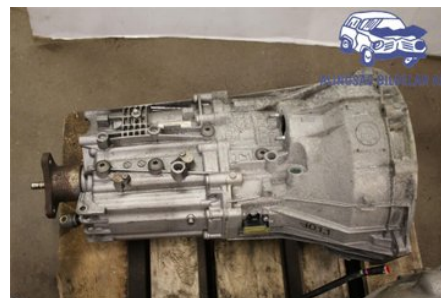

Fordon - BMW 1-Series

Chassinummer: WBAUD910X0PZ06900	Modellår: 2007	Mil: 23.308	Bränsle: Diesel
Färg: VIT	Färgkod: -	Inredning: SVART HALVSKINN STOLBAG GARDIN	Inredningskod: -
Växellåda: 6-MANUELL	Växellådsnummer: -	Utväxling: 2.56	Gruppkod: -
Motor: 1995	Motorkod: 120d	Tillverkningsdatum: -	Registreringsdatum: -
Anmärkning: 5DCS 120D 6VXL SER ABS 120D 6-MANUELL 5DR KOMBI-SE