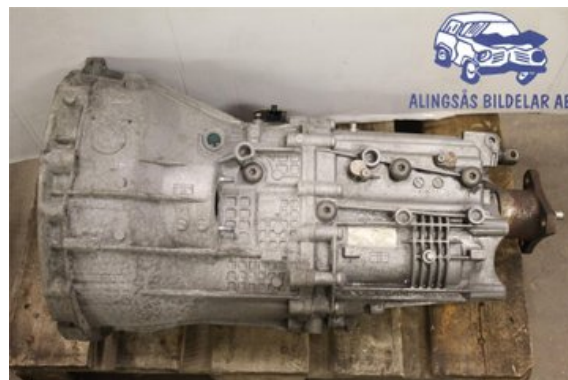

### Del - Växellåda manuell 6-vxl

Lagernummer: W423791	Position:	Kvalitet: A	Passar fr./till årsm. -
Nyckod: GS6-37DZ	Tillverkare: -	Tillverkarkod: -	Originalnr: 23007561767
Anmärkning: GETRAG GETRAG PROV OK			