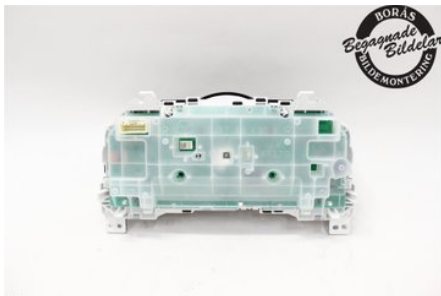

Fordon - Mazda 3

Chassinummer: 3MZBM64661M127235	Modellår: 2016	Mil: 998	Bränsle: -
Färg: RÖD	Färgkod: -	Inredning: -	Inredningskod: -
Växellåda: 6VXL	Växellådsnummer: -	Utväxling: -	Gruppkod: -
Motor: -	Motorkod: 2,0 PE-VPS	Tillverkningsdatum: -	Registreringsdatum: -
Anmärkning: 2,0 2,0 PE-VPS 6VXL HALVKOMBI