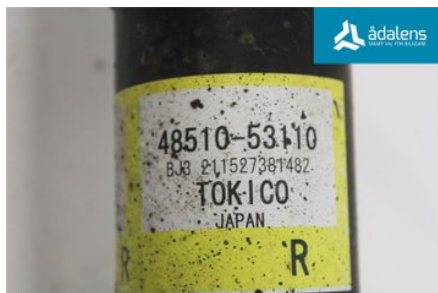

Fordon - Lexus IS

Chassinummer: JTHBK262802004372	Modellår: 2006	Mil: 19.427	Bränsle: Bensin
Färg: SILVER	Färgkod: -	Inredning: -	Inredningskod: -
Växellåda: 6VXL	Växellådsnummer: -	Utväxling: -	Gruppkod: -
Motor: 2,5 V6	Motorkod: 4GR-FSE	Tillverkningsdatum: 200511	Registreringsdatum: 20051227

Anmärkning:

IS250 2,5 V6 6VXL 4DR SED BENSIN