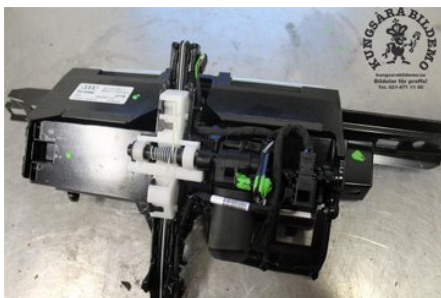

Fordon - Audi A6 / S6, A6 E-Tron

Chassinummer: WAUZZZ4G7GN038957	Modellår: 2016	Mil: 1.151	Bränsle: Diesel
Färg: SVART	Färgkod: LY9B	Inredning: SVART SKINN	Inredningskod: N5W
Växellåda: AUTOMAT	Växellådsnummer: RLB	Utväxling: -	Gruppkod: -
Motor: 1968	Motorkod: 2,0 TDI	Tillverkningsdatum: 201506	Registreringsdatum: 20151005
Anmärkning: 2,0 TDI AUT 4D SED 2,0 TDI AUTOMAT 4DR SEDAN DIESE