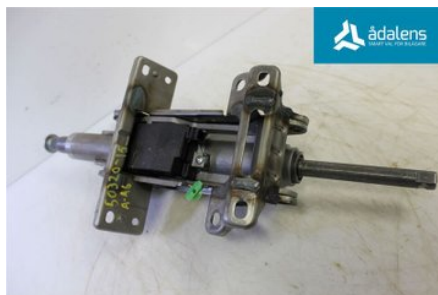

Tel: 0612-12420

Fax: 0612-711748

www.adalens.se

Del - Rattaxelaggregat Justerbart

Lagernummer: W1319706	Position: -	Kvalitet: A -	Passar fr./till årsm. -
Nyckod: -	Tillverkare: -	Tillverkarkod: -	Originalnr: 4G0419502S
Anmärkning: -			

Fordon - Audi A6 Allroad

Chassinummer: WAUZZZ4G6FN095052	Modellår: 2015	Mil: 3.038	Bränsle: Diesel
Färg: BRUN	Färgkod: -	Inredning: -	Inredningskod: -
Växellåda: TRONIC 4WD	Växellådsnummer: PLZ	Utväxling: -	Gruppkod: -
Motor: 3.0 TDI	Motorkod: CRTE	Tillverkningsdatum: 201505	Registreringsdatum: 20150511
Anmärkning: A6 ALLROAD 3.0 TDI TRONIC 4WD 5DR CBI DIESEL			