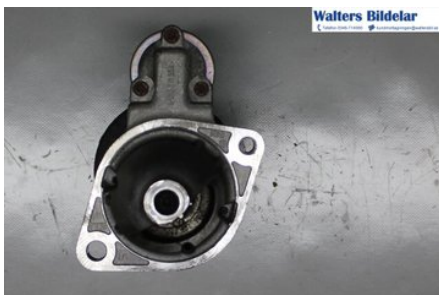

Tel: 0346-714580

Fax:

www.waltersbil.se

Del - Startmotor Bensin

Lagernummer: W943150	Position:	Kvalitet: A	Passar fr./till årsm. 2004 - 2014
Nykod: 0001138002	Tillverkare: -	Tillverkarkod: -	Originalnr: -
Anmärkning: Bosch			

Fordon - BMW 1-Series

Chassinummer: WBAUE31050E182247	Modellår: 2009	Mil: 6.331	Bränsle: Bensin
Färg: SVART	Färgkod: 668	Inredning: -	Inredningskod: EAAT
Växellåda: 6VXL	Växellådsnummer: -	Utväxling: -	Gruppkod: -
Motor: 1596	Motorkod: 116i	Tillverkningsdatum: 200901	Registreringsdatum: 200901
Anmärkning: BMW 116i 116i 6VXL 5DR KOMBI-SEDAN BENSIN			