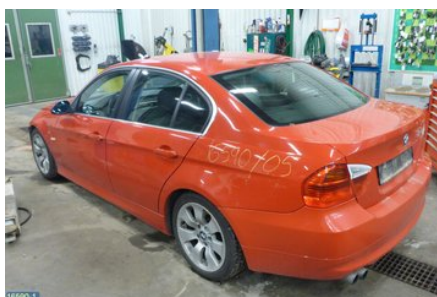

Lagernummer:

W133855

1.500 SEK

Frakt / Leveranstid:

Från 125 SEK / 1-3 dagar

Svensk Bilåtervinning AB

Industrivägen 8

71531 Odensbacken

Tel: 019-450690

Fax: 019-450692

www.svenskbilatervinning.se

Del - Kylfläkt Elektrisk

Lagernummer: W133855	Position:	Kvalitet: A	Passar fr./till årsm. -
Nyckod:	Tillverkare: -	Tillverkarkod: -	Originalnr: -
Anmärkning: 400W, MED FLÄTKÅPA			

Fordon - BMW 3-Series

Chassinummer: WBAVB11020KT56083	Modellår: 2005	Mil: 22.113	Bränsle: Bensin
Färg: JAPANROT	Färgkod: 438	Inredning: SVART TYG	Inredningskod: ALAT
Växellåda: MANUELL	Växellådsnummer: GS6-17BG	Utväxling: 3,23	Gruppkod: -
Motor: 2,5 160KW	Motorkod: N52-B25A	Tillverkningsdatum: -	Registreringsdatum: -
Anmärkning: 4DSED 2,5I 6VXL RÖD XENON REGNSENSOR			