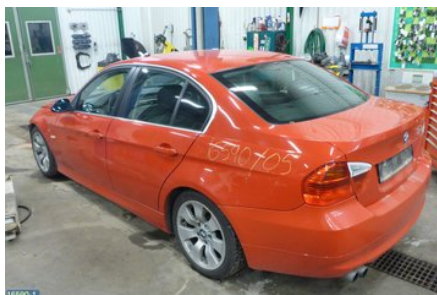

Lagernummer:

W133855

1.500 SEK

Frakt / Leveranstid:

Från 125 SEK / 1-3 dagar

Svensk Bilåtervinning AB

Industrivägen 8

71531 Odensbacken

Tel: 019-450690

Fax: 019-450692

www.svenskbilatervinning.se

Del - Kylfläkt Elektrisk

Lagernummer: W133855	Position:	Kvalitet: A	Passar fr./till årsm. -
Nyckod:	Tillverkare: -	Tillverkarkod: -	Originalnr: -
Anmärkning: 400W, MED FLÄKTKÅPA			

Fordon - BMW 3-Series

Chassinummer: WBAVB11020KT56083	Modellår: 2005	Mil: 22.113	Bränsle: Bensin
Färg: JAPANROT	Färgkod: 438	Inredning: SVART TYG	Inredningskod: ALAT
Växellåda: MANUELL	Växellådsnummer: GS6-17BG	Utväxling: 3,23	Gruppkod: -
Motor: 2,5 160KW	Motorkod: N52-B25A	Tillverkningsdatum: -	Registreringsdatum: -
Anmärkning: 4DSED 2,5I 6VXL RÖD XENON REGNSENSOR			