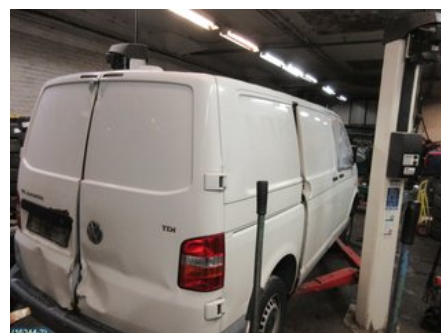

Fordon - VW Transporter/Caravelle

Chassinummer: WV1ZZZ7HZ7H112265	Modellår: 2007	Mil: 19.500	Bränsle: Diesel
Färg: VIT	Färgkod: 902	Inredning: -	Inredningskod: -
Växellåda: AUTOMAT	Växellådsnummer: JUL	Utväxling: -	Gruppkod: -
Motor: 2.5TDI 96KW	Motorkod: BNZ	Tillverkningsdatum: -	Registreringsdatum: 20070510
Anmärkning: SKÅP 2.5TDI AUT VITTRANSPORTER - LÅNGT SKÅP