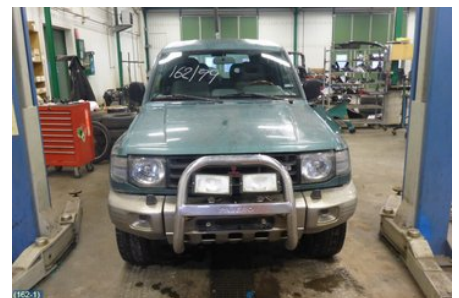

Tel: 019-450690

Fax: 019-450692

www.svenskbilatervinning.se

Del - Drivaxel

Lagernummer: W4905	Position: Vänster fram	Kvalitet: A	Passar fr./till årsm. -
Nykod:	Tillverkare: -	Tillverkarkod: -	Originalnr: MR276871
Anmärkning: OK			

Fordon - Mitsubishi Pajero

Chassinummer: JMB0RV430XJ000287	Modellår: 1999	Mil: 24.470	Bränsle: Bensin
Färg: GRÖN	Färgkod: G0SB	Inredning: GRÅ	Inredningskod: 56T
Växellåda: Automat 4STEG	Växellådsnummer: -	Utväxling: -	Gruppkod: -
Motor: 3,0 130kw	Motorkod: 6G72	Tillverkningsdatum: -	Registreringsdatum: -
Anmärkning: ABS AC AIRBAG C-LÅS DRAGELH ELSP FARTH SERVO			