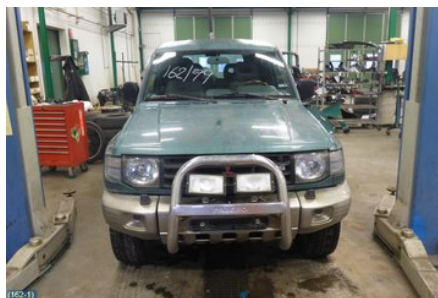

Tel: 019-450690

Fax: 019-450692

www.svenskbilatervinning.se

Del - Antenn Strömställare

Lagernummer: W4406	Position:	Kvalitet: A	Passar fr./till årsm. -
Nykod:	Tillverkare: -	Tillverkarkod: -	Originalnr: MR298274
Anmärkning: TESTAD OK 5STIFT			

Fordon - Mitsubishi Pajero

Chassinummer: JMB0RV430XJ000287	Modellår: 1999	Mil: 24.470	Bränsle: Bensin
Färg: GRÖN	Färgkod: G0SB	Inredning: GRÅ	Inredningskod: 56T
Växellåda: Automat 4STEG	Växellådsnummer: -	Utväxling: -	Gruppkod: -
Motor: 3,0 130kw	Motorkod: 6G72	Tillverkningsdatum: -	Registreringsdatum: -
Anmärkning: ABS AC AIRBAG C-LÅS DRAGELH ELSP FARTH SERVO			