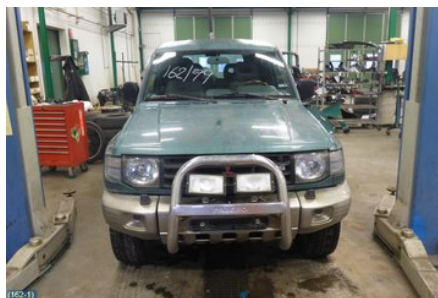

Tel: 019-450690

Fax: 019-450692

www.svenskbilatervinning.se

Del - Antenn Strömställare

Lagernummer: W4406	Position:	Kvalitet: A	Passar fr./till årsm. -
Nyckod:	Tillverkare: -	Tillverkarkod: -	Originalnr: MR298274
Anmärkning: TESTAD OK 5STIFT			

Fordon - Mitsubishi Pajero

Chassinummer: JMB0RV430XJ000287	Modellår: 1999	Mil: 24.470	Bränsle: Bensin
Färg: GRÖN	Färgkod: G0SB	Inredning: GRÅ	Inredningskod: 56T
Växellåda: Automat 4STEG	Växellådsnummer: -	Utväxling: -	Gruppkod: -
Motor: 3,0 130kw	Motorkod: 6G72	Tillverkningsdatum: -	Registreringsdatum: -
Anmärkning: ABS AC AIRBAG C-LÅS DRAGELH ELSP FARTH SERVO			