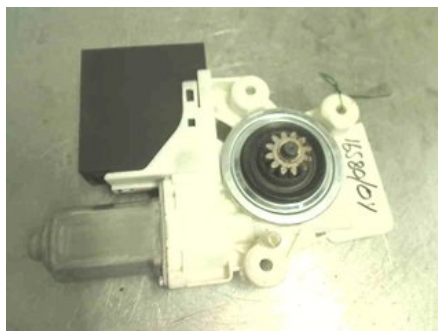

### Del - Fönsterhissmotor

Lagernummer: W130263	Position: Vänster bak	Kvalitet: A	Passar fr./till årsm. -
Nykod:	Tillverkare: BROSE	Tillverkarkod: 992763-100 BROSE	Originalnr: 31253485
Anmärkning: VÄNSTER BAK, 14 STIFT			

### Fordon - Volvo S40 04-12

Chassinummer: YV1MS664242012301	Modellår: 2004	Mil: 16.602	Bränsle: Bensin
Färg: SVART	Färgkod: 019	Inredning: GRÅ	Inredningskod: 5377
Växellåda: 5VXL (M56)	Växellådsnummer: 9482296	Utväxling: -	Gruppkod: -
Motor: 2,4i (103KW)	Motorkod: B5244S5 (6900996)	Tillverkningsdatum: -	Registreringsdatum: -
Anmärkning: 4DSED 2,4i 5VXL ABS DSTCFARTHÅLLARE,SERVO,C-LÅS			