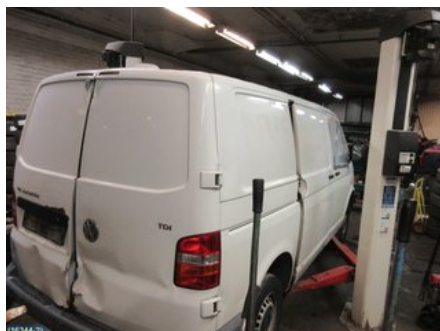

Fordon - VW Transporter/Caravelle

Chassinummer: WV1ZZZ7HZ7H112265	Modellår: 2007	Mil: 19.500	Bränsle: Diesel
Färg: VIT	Färgkod: 902	Inredning: -	Inredningskod: -
Växellåda: AUTOMAT	Växellådsnummer: JUL	Utväxling: -	Gruppkod: -
Motor: 2.5TDI 96KW	Motorkod: BNZ	Tillverkningsdatum: -	Registreringsdatum: 20070510
Anmärkning: SKÅP 2.5TDI AUT VITTRANSPORTER - LÅNGT SKÅP