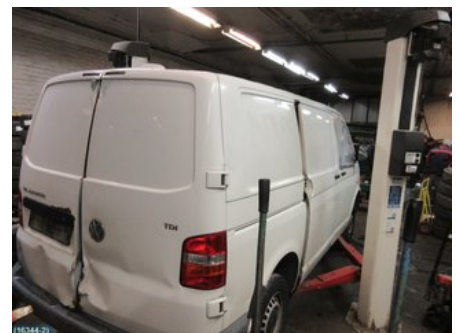

Fordon - VW Transporter/Caravelle

Chassinummer: WV1ZZZ7HZ7H112265	Modellår: 2007	Mil: 19.500	Bränsle: Diesel
Färg: VIT	Färgkod: 902	Inredning: -	Inredningskod: -
Växellåda: AUTOMAT	Växellådsnummer: JUL	Utväxling: -	Gruppkod: -
Motor: 2.5TDI 96KW	Motorkod: BNZ	Tillverkningsdatum: -	Registreringsdatum: 20070510
Anmärkning: SKÅP 2.5TDI AUT VITTRANSPORTER - LÅNGT SKÅP