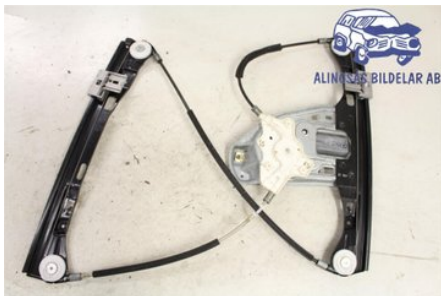

Fordon - Mercedes C-Class

Chassinummer: WDB2037421A532945	Modellår: 2003	Mil: 21.651	Bränsle: Bensin
Färg: SVART	Färgkod: -	Inredning: SVART DÖRRBAG GARDIN	Inredningskod: -
Växellåda: 6-MANUELL	Växellådsnummer: -	Utväxling: -	Gruppkod: -
Motor: 1796	Motorkod: 200 Kompressor	Tillverkningsdatum: 200304	Registreringsdatum: 200304

Anmärkning:

3DCS 200KOMPR 6VXL SER ABS 200 KOMPRESSOR 6-MANUEL