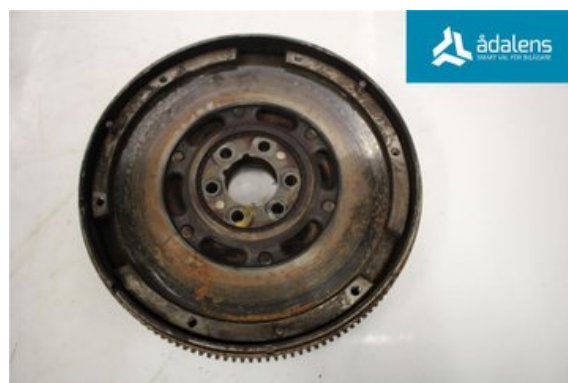

Lagernummer:

W1316149

1.250 SEK

Frakt / Leveranstid:

Från 130 SEK / 1-3 dagar

Ådalens Bildmontering AB

Karossvägen 1

87233 Kramfors

Tel: 0612-12420

Fax: 0612-711748

www.adalens.se

Del - Svänghjul Manuell

Lagernummer: W1316149	Position:	Kvalitet: A	Passar fr./till årsm. -
Nyckod: -	Tillverkare: -	Tillverkarkod: -	Originalnr: 058105266
Anmärkning: LUK 2 MASSE			

Fordon - Audi A6 / S6, A6 E-Tron

Chassinummer: WAUZZZ4BZXN134702	Modellår: 1999	Mil: 27.148	Bränsle: Bensin
Färg: MRÖD	Färgkod: LY3D	Inredning: MGRÅ	Inredningskod: N4J/BR
Växellåda: MANUELL	Växellådsnummer: EHV	Utväxling: -	Gruppkod: -
Motor: 1,8 TURBO	Motorkod: APU	Tillverkningsdatum: 199906	Registreringsdatum: 19990708
Anmärkning: AUDI A6 AVANT 1,8T 1,8 TURBO MANUELL 4DR HGV BENSIN			