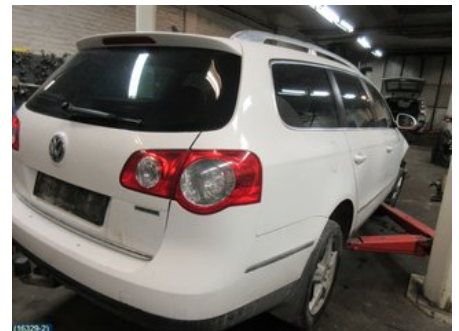

Tel: 019-577088

Fax:

ekholmsbildemo.se

Del - Växel Fördelningslåda

Lagernummer: W119370	Position:	Kvalitet: A	Passar fr./till årsm. -
Nyckod:	Tillverkare: -	Tillverkarkod: -	Originalnr: 4090531
Anmärkning: -			

Fordon - VW Passat

Chassinummer: WVWZZZ3CZ8E137834	Modellår: 2008	Mil: 26.800	Bränsle: -
Färg: VIT	Färgkod: B9A	Inredning: -	Inredningskod: -
Växellåda: 6-VXL MANUELL	Växellådsnummer: KDL	Utväxling: -	Gruppkod: -
Motor: 2.0TDI 103KW	Motorkod: BMP	Tillverkningsdatum: 200712	Registreringsdatum: 20080201
Anmärkning: 5DCBI 2.0TDI MAN VIT4WD			